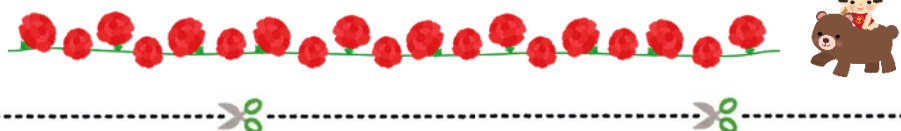

ちびっこ広場のご案内

R5. 4. 28

No.2

みなさんお誘い合わせて、お越し下さい

鯉のぼりが気持ちよさそうに泳いでいます。園では、朝の仲良し広場が始まり、大工さん、木製ピタゴラスイッチ、廃品製作、石けんクリーム、色水遊び、草花遊び、サッカー、砂遊びなど、好きな遊びを自由を選んでお友達と一緒に遊びを展開させています。園バスに乗ってお出かけした「菜の花堤防滑り」や「冒険の森(福井市健康の森)」では、子どもたちは体を思いっきり動かして汗だくになりながらお友達と一緒に楽しんでいました。新型コロナウイルスの爆発的な拡大も今は落ち着いているようで、皆さんもお出かけする機会が増えているのではないのでしょうか？

さて、4月よりちびっこ広場が始まりました。たくさんの親子の皆さんに園に遊びに来て頂けるように、今年度は、年齢分けをせずにいろいろな月齢のお子様たちと一緒に楽しい時間をお過ごし頂きたいと思ひます。

どうぞ、お気軽にご参加下さいね。

R5年度 ちびっこ広場 園開放 申込み用紙

*お子様のお名前 (ふりがなもお願いします。)

*お子様の生年月日

(男・女)

*おうちの方のお名前

園開放(火)	園開放(木)	ちびっこ広場(金)
2日		
9日	11日	12日
16日	18日	19日
23日	25日	26日